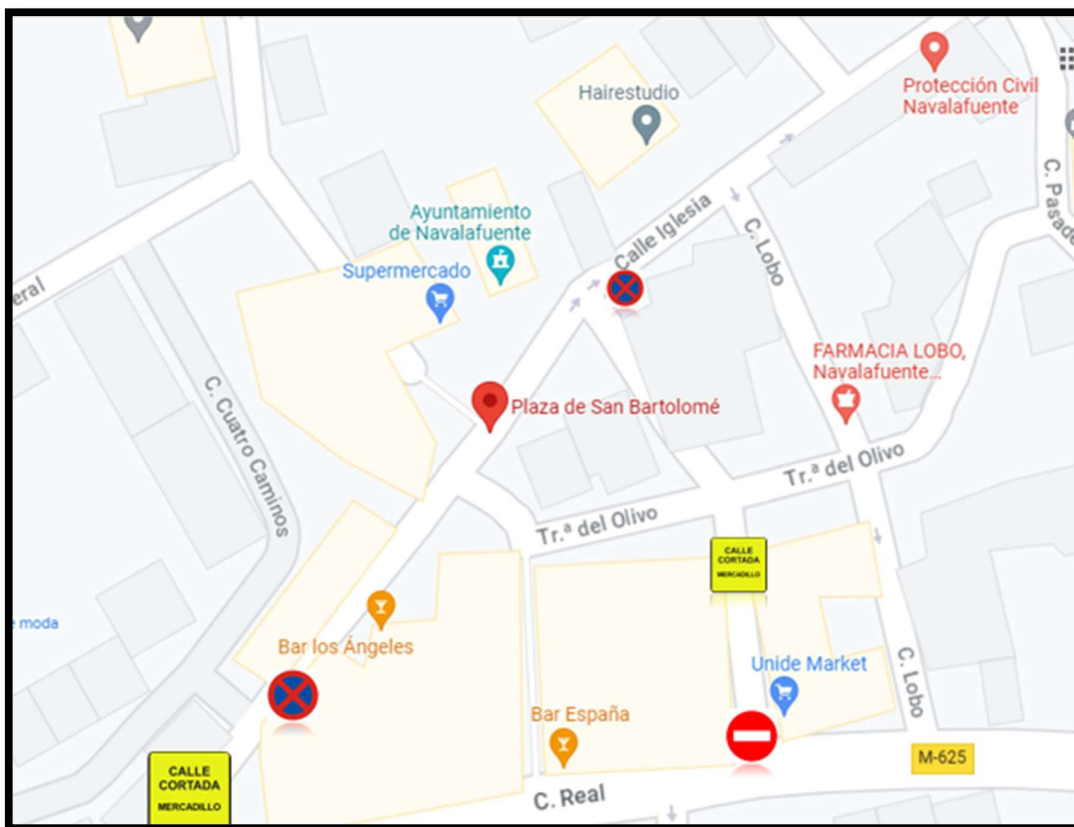

Ayuntamiento de Navalafuente

BANDO MUNICIPAL

Se comunica, que a partir del próximo **DOMINGO 6 AGOSTO DE 7:45 a 15:00** iniciará a desarrollar su actividad comercial el mercadillo de fin de semana en la **Plaza de San Bartolomé** y zonas aledañas.

Las calles afectadas por el mercadillo de fin de semana son la siguientes:

- **Calle Cuatro Caminos.**
- **Plaza San Bartolomé.**
- **Calle Olivo desde el cruce M-625 hasta Plaza San Bartolomé.**
- **Travesía del Olivo.**
- **Calle Iglesia N 1º (Zona Aparcamiento).**

Se ruega respeten las señalizaciones para el buen funcionamiento del mercadillo y de las zonas afectadas.

Eugenio Alcalá Nieto
Alcalde-Presidente